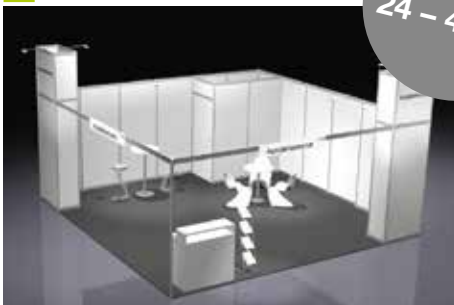

All-In Upgrade

MUSTERBEISPIEL
18m² Eckstand

geeignet für
15 – 23 m²

Ausstattung:

- Konstruktion Aluminium, Bauhöhe 2,50m
- Wandfüllung KS, weiß
- Blendenträger an den offenen Gangseiten, Aluminium
- Beschriftung (Firmennamen und Standnummer), Folienschnitt grau
- Teppichboden, „Cord-Rips“ B1, blau
- einen Werbeturm in der Ecke, Höhe 3,5 m
- 2 Stühle Panton
- 1 Sitztisch Coto
- 1 PC Counter
- 1 Prospektständer
- 1 Papierkorb
- 1 Rückwandstrahler pro 4m² Standfläche
- 1 Dreifach-Steckdose, 1KW/230V/10A
- Standreinigung (Mülleimer entleeren und Teppich saugen)
- 1 Parkkarte

All-In Plus

MUSTERBEISPIEL
36m² Eckstand

geeignet für
24 – 49 m²

Ausstattung:

- Konstruktion Aluminium, Bauhöhe 2,50m
- Wandfüllung KS, weiß
- Blendenträger an den offenen Gangseiten, Aluminium
- Beschriftung (Firmennamen und Standnummer), Folienschnitt grau
- Teppichboden, „Cord-Rips“ B1, grau
- 1 Tisch „COTO“ rund, weiß
- 2 Stühle „PANTON“, weiß
- 1 Designtheke, weiß
- 2 Z-Barhocker
- 1 Stehtisch „Nizza“, weiß
- 1 abschließbare 1m² Kabine bis 35m² / 2m² Kabine ab 36m²
- 2 Türme mit Ausstellernamen, Höhe 3,5 m
- 1 Prospektständer
- 1 Rückwandstrahler pro 4m² Standfläche
- 1 Dreifach-Steckdose, 1KW/230V/10A
- 1 Papierkorb
- Standreinigung (Mülleimer entleeren und Teppich saugen)
- 1 Parkkarte