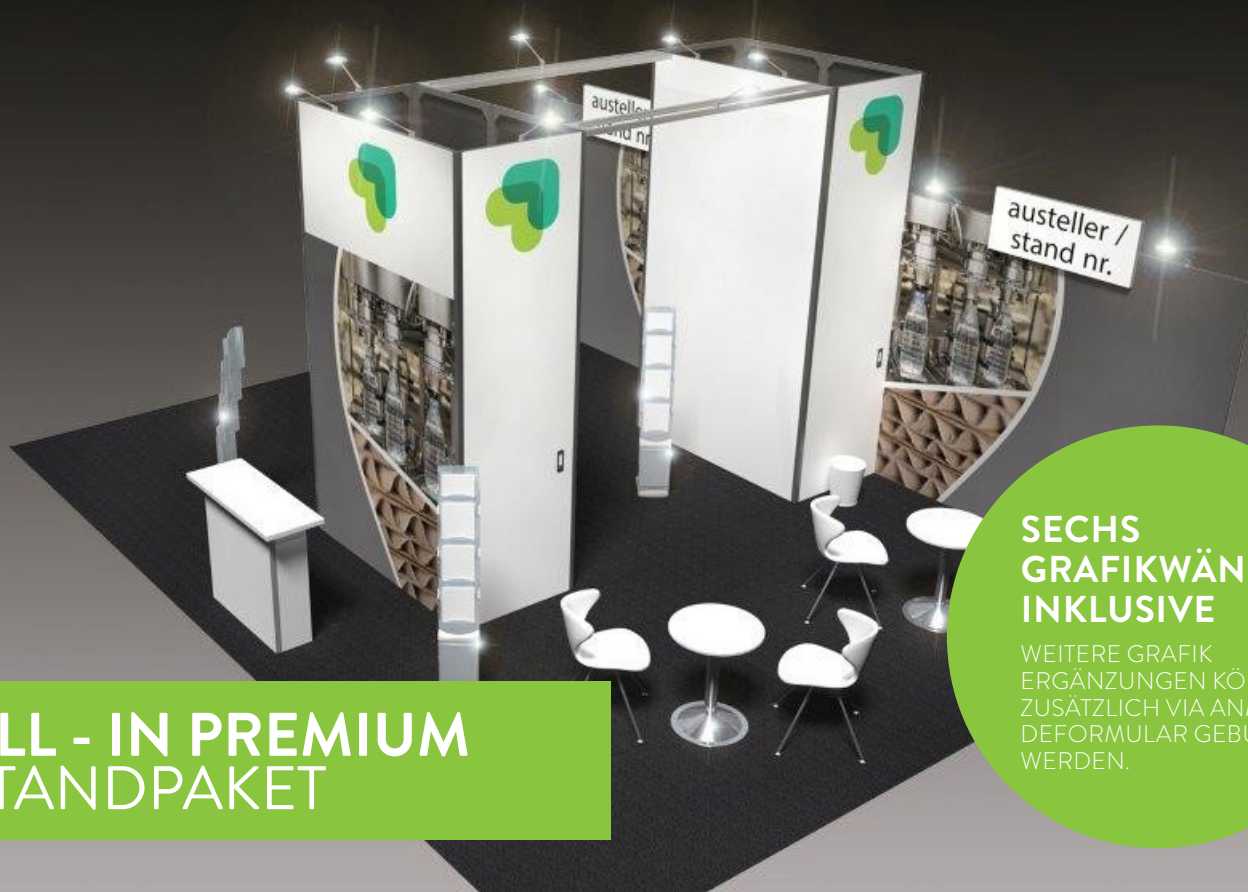

ALL - IN PREMIUM STANDPAKET

SECHS GRAFIKWÄNDE INKLUSIVE

WEITERE GRAFIK
ERGÄNZUNGEN KÖNNEN
ZUSÄTZLICH VIA ANMEL-
DEFORMULAR GEBUCHT
WERDEN.

STANDFLÄCHE	AB 48 m²
BAUHÖHE	250 / 350 cm
TISCH „FREMO 50“	3
STUHL „CONCEPT“	6
DESIGNTHEKE „PANO“ exkl. Grafik	1
KABINE	2 STÜCK À 2 m² (ODER UMBAU)
PROSPEKTSTÄNDER „ZIP REAL“	3
PAPIERKORB „ABENO“	1
BELEUCHTUNG	1 LED STRAHLER / 4m²
BESCHRIFTUNGSMODUL	1
DREIFACH-STECKDOSE	1
TEPPICHFARBE	NADELFILZ ANTHRAZIT RAL 2211

HABEN SIE
NOCH FRAGEN?

WENDEN SIE SICH DIREKT AN IHREN
PERSÖNLICHEN SALES BERATER.

VERANSTALTER
Easyfairs Switzerland GmbH
St. Jakobs-Strasse 170a
4132 MuttENZ
www.easyfairs.com