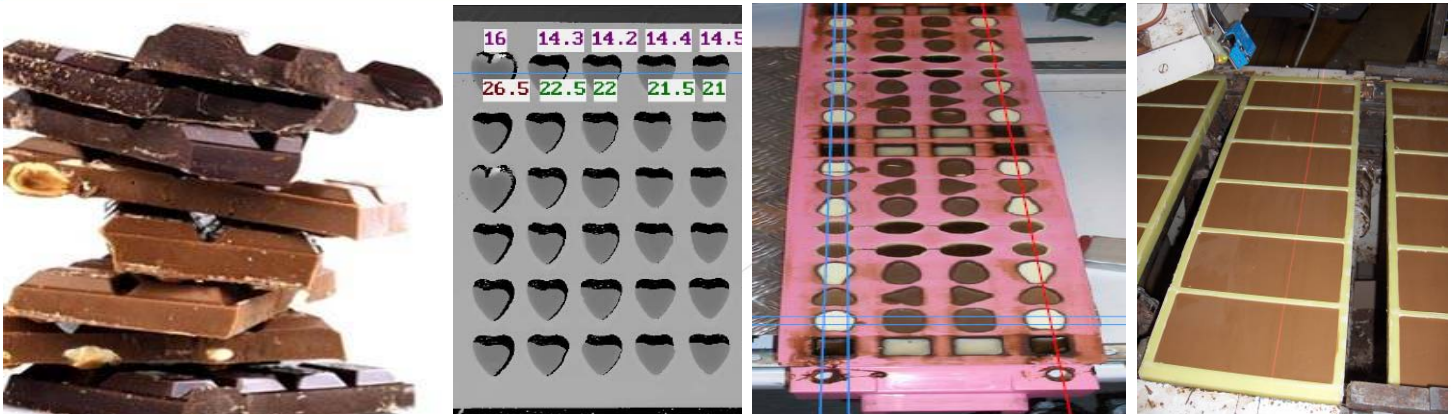

# 3D diktemeting

Uw partner voor automatisering

// in de voedingsindustrie //

**In-line** meten van lengte, breedte en hoogte / diepte

**Kleuronafhankelijk** zowel voor product als mal

## Toepassingen:

- >> Schelpdiktemeting
- >> Meting vulniveau van de praline / reep
- >> Controle van de gelegeerde vormen
- >> Controle positionering matrijs

**Precisie 0.2 mm** in de diepte

## Mogelijkheid tot diverse outputs:

- >> Gegevens, beelden opslaan
- >> Visualisatie op website
- >> Mogelijkheid tot aansturen van (re-)actie door koppeling met PLC (ontwerp VHA)