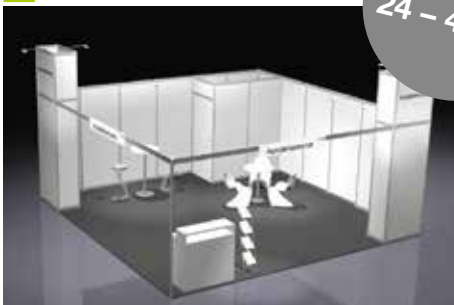

All-In Plus

MUSTERBEISPIEL
36m² Eckstand

geeignet für
24 – 49 m²

Ausstattung:

- Konstruktion Aluminium, Bauhöhe 2,50m
- Wandfüllung KS, weiß
- Blendenträger an den offenen Gangseiten, Aluminium
- Beschriftung (Firmennamen und Standnummer), Folienschnitt grau
- Teppichboden, „Cord-Rips“ B1, grau
- 1 Tisch „COTO“ rund, weiß
- 2 Stühle „PANTON“, weiß
- 1 Designtheke, weiß
- 2 Z-Barhocker
- 1 Stehtisch „Nizza“, weiß
- 1 abschließbare 1m² Kabine bis 35m² / 2m² Kabine ab 36m²
- 2 Türme mit Ausstellernamen, Höhe 3,5 m
- 1 Prospektständer
- 1 Rückwandstrahler pro 4m² Standfläche
- 1 Dreifach-Steckdose, 1KW/230V/10A
- 1 Papierkorb
- Standreinigung (Mülleimer entleeren und Teppich saugen)
- 1 Parkkarte

All-In Premium

MUSTERBEISPIEL

ab
50 m²

Ausstattung:

- Konstruktion Aluminium, Bauhöhe 3m
- Wandfüllung KS, weiß
- Blendenträger an den offenen Gangseiten, Aluminium
- 1 Blendenelement ca. 150/23cm je Seite, weiß, horizontal montiert
- Beschriftung (Firmenname und Standnummer), Folienschnitt grau
- Teppichboden, „Cord-Rips“ B1, anthrazit
- 2 Tische „COTO“ rund, weiß
- 6 Stühle „PANTON“, weiß
- 1 Theke „WHITE“ rund, mit Beleuchtung
- 1 Glastisch, rund
- 4 Sessel „ROMEO“, weiß
- 2 Prospektständer
- 1 Hängelampe, grau
- 1 HQL-Strahler pro 8m² Standfläche
- 1 Kabine 2m² inkl. gebogener Graphikplatte
- 1 Dreifach-Steckdose, 1KW/230V/10A
- 1 Papierkorb
- Standreinigung (Mülleimer entleeren und Teppich saugen)
- 1 Parkkarte