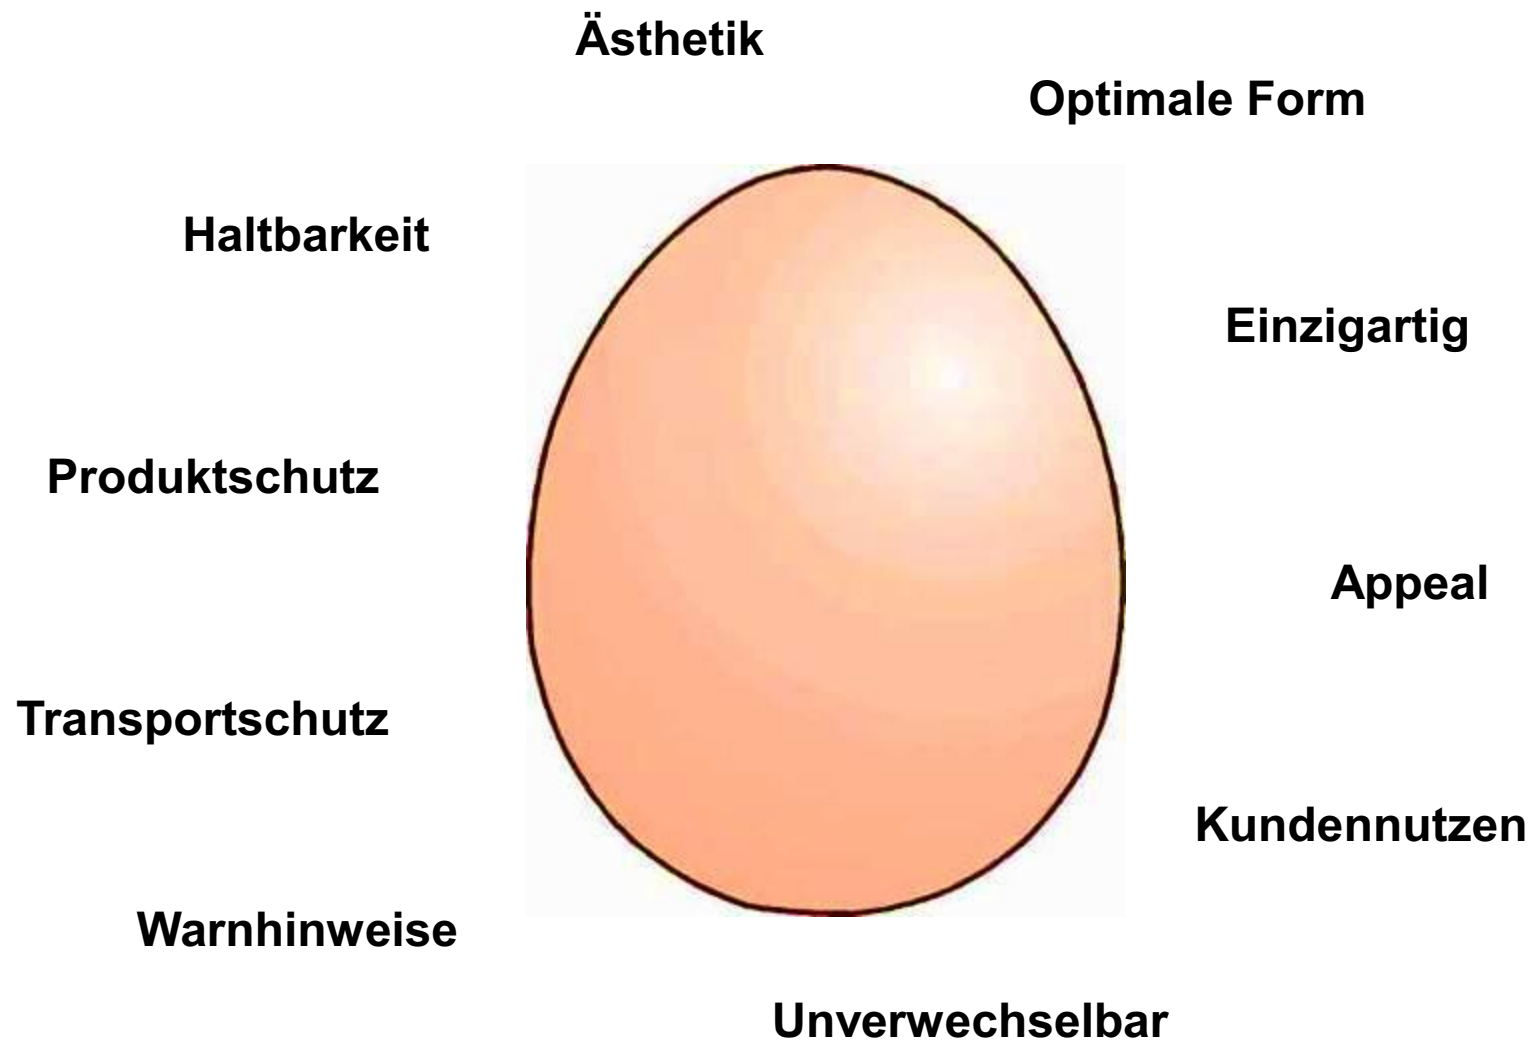

Verpackungsdesign richtet sich nach dem Nutzen