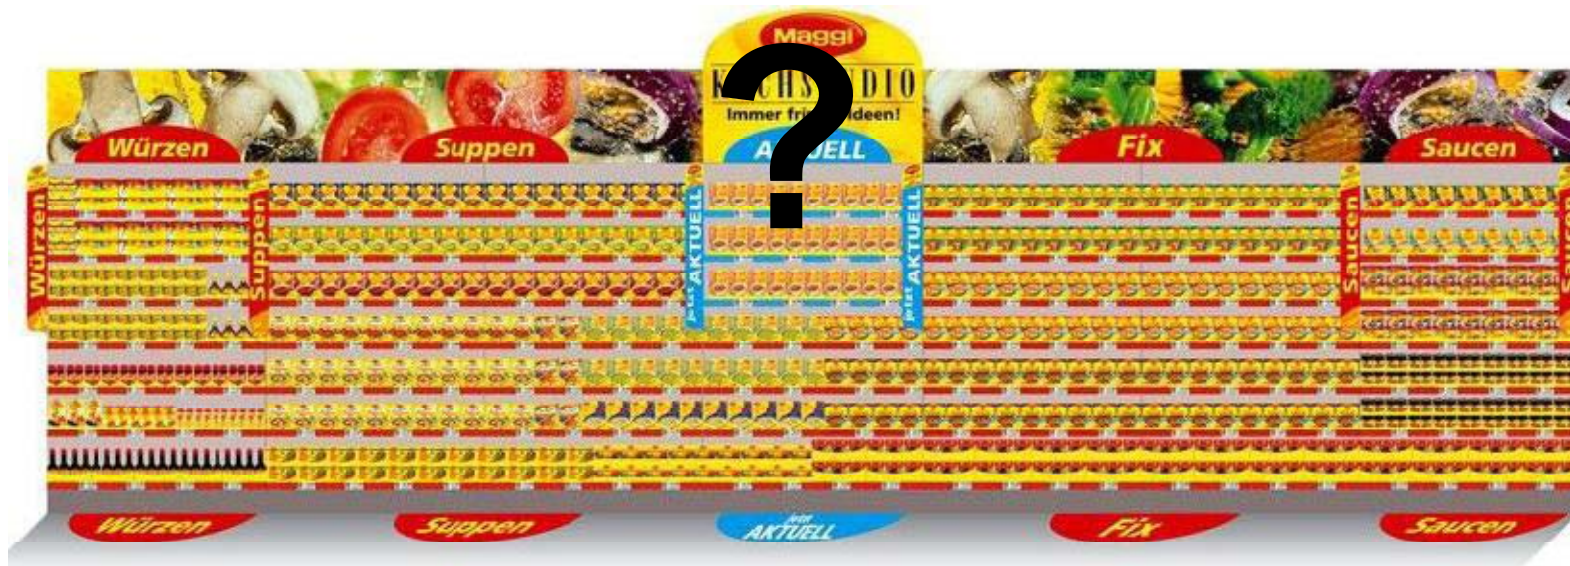

Das Gehirn lernt

- Wirkung von Verpackung auf den Menschen

Neuronales Marken-Netzwerk

Quelle: decode

Sensorische Areale im Gehirn

- Sensorische Aspekte sind Teil des Produktnetzwerk (Wiedererkennung)

Wir werden am Tag Millionenfach beeinflusst

Wirkung am POS

Findet der Konsument was das Unterbewusstsein sucht?

Packaging und Trade Marketing wird zunehmend wichtiger!

84% der Produkte erhalten 0%
Aufmerksamkeit!

Basis N = 632, Metaanalyse Shopping Studien

Mehr Effektivität am POS durch ein stimmiges Verpackungsdesign

- 1982 erreichte man mit 2 Webespots 80 % aller Konsumenten
- 2009 benötigt man für die gleiche Reichweite 80-100 Spots!

Quelle: eye square