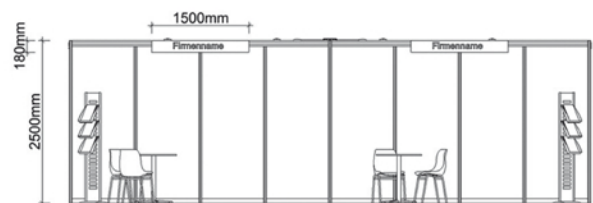

easyFairs®

MUSTERBEISPIEL KOMPLETTSTAND 12 QM

Grundriss Reihen- bzw. Eckstand

Vorderansicht

Ausstattung:

- Konstruktion Aluminium
- Wandfüllungen KS, Farbe weiß
- Blendenträger an den offenen Gangseiten, Aluminium
- 1 Blendenelement ca. 150 / 18 cm je Seite, Farbe grün
- Blendenbeschriftung und Standnummer; Folienschnitt dunkelblau
- Teppichboden „Cord-Rips“ B1, Farbe dunkelblau
- 1 Tisch
- 2 Stühle
- 1 Prospektständer
- 1 Dreifach-Steckdose, 1KW
- 1 Papierkorb
- 1 Strahler pro 4 qm Standfläche

Ausstattung größerer Stände auf Anfrage

Isometrie