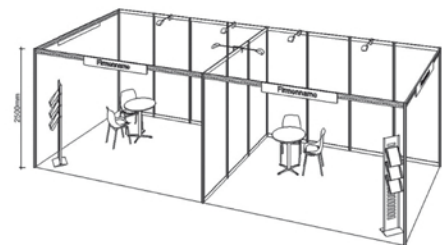

easyFairs®

MUSTERBEISPIEL KOMPLETTSTAND 12 QM

Grundriss Reihen- bzw. Eckstand

Vorderansicht

Ausstattung:

- Konstruktion Aluminium
- Wandfüllungen KS, Farbe weiß
- Blendenträger an den offenen Gangseiten, Aluminium
- 1 Blendenelement ca. 150 / 18 cm je Seite, Farbe grün
- Blendenbeschriftung und Standnummer; Folienschnitt dunkelblau
- Teppichboden „Cord-Rips“ B1, Farbe dunkelblau
- 1 Tisch
- 2 Stühle
- 1 Prospektständer
- 1 Dreifach-Steckdose, 1KW
- 1 Papierkorb
- 1 Strahler pro 4 qm Standfläche

Ausstattung größerer Stände auf Anfrage

Isometrie