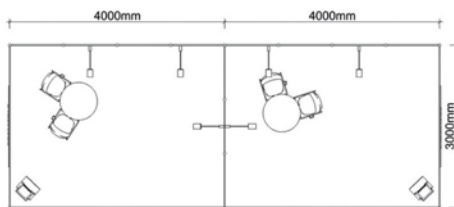

easyFairs®

MUSTERBEISPIEL KOMPLETTSTAND 12 QM

Grundriss Reihen- bzw. Eckstand

Vorderansicht

Ausstattung:

- Konstruktion Aluminium
- Wandfüllungen KS, Farbe weiß
- Blendenträger an den offenen Gangseiten, Aluminium
- 1 Blendenelement ca. 150 / 18 cm je Seite, Farbe grün
- Blendenbeschriftung und Standnummer; Folienschnitt dunkelblau
- Teppichboden „Cord-Rips“ B1, Farbe dunkelblau
- 1 Tisch
- 2 Stühle
- 1 Prospektständer
- 1 Dreifach-Steckdose, 1KW
- 1 Papierkorb
- 1 Strahler pro 4 qm Standfläche

Ausstattung größerer Stände auf Anfrage

Isometrie