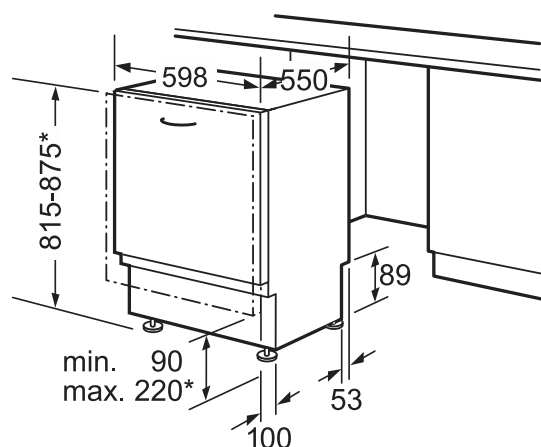

#### Basfakta

Nischmått i mm (H x B x D): 815-875 x 600 x 550  
Anslutningseffekt, W: 2300

Skapad: 2010-01-06

## ActiveWater Diskmaskin, 60 cm

### Helintegrerad

**BOSCH**

Invented for life

\*Höjdinställning med skruvfötter

Sockelhöjd vid produkthöjd 815 90 - 160 mm

Sockelhöjd vid produkthöjd 875 150 - 220 mm