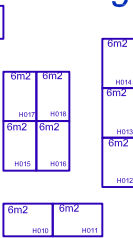

6 & 7 Mars 2013 Namur Expo - Hall 1

update
07/03/11

Village Microtechnologie

Restaurant

Entrée
Sortie