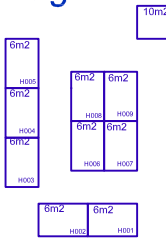

6 & 7 Mars 2013 Namur Expo - Hall 1

update
07/03/11

Village Microtechnologie

Restaurant

Entrée
Sortie