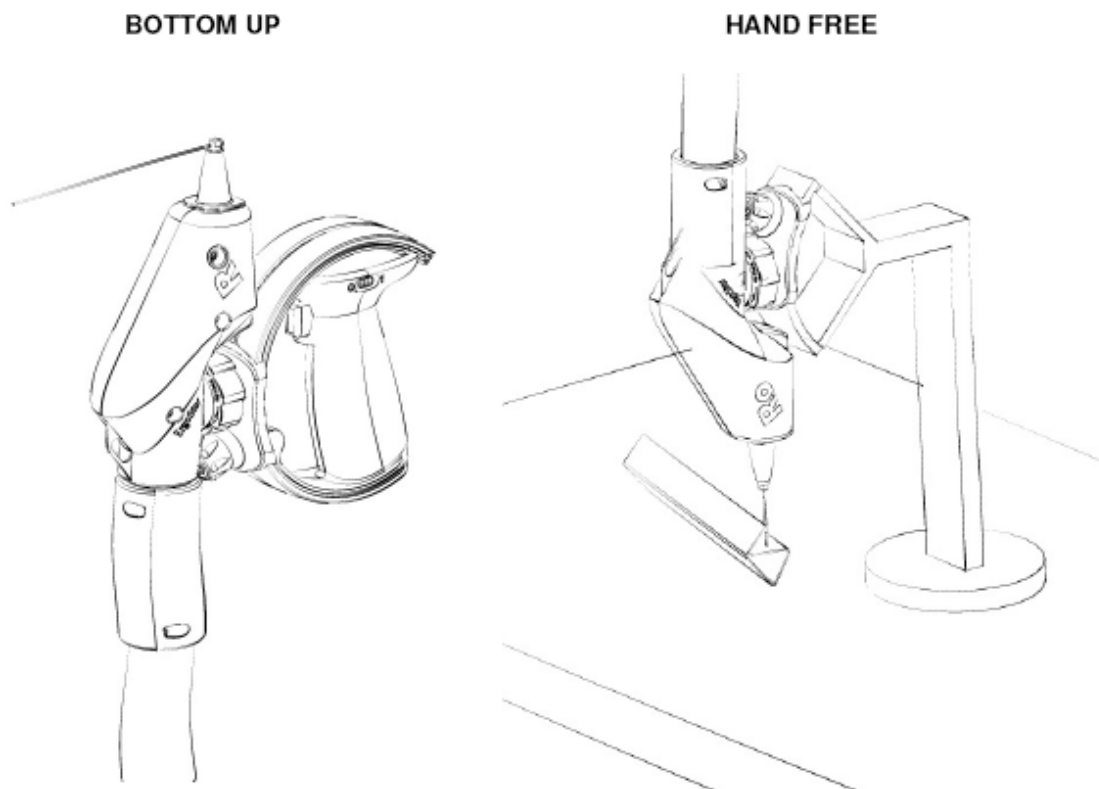

Nog meer voordelen: veilig en efficiënt

Naast de uitgekende ergonomie heeft de ErgoStar nog een aantal belangrijke nieuwe kenmerken die we hier graag willen noemen.

Werken met hotmelt moet veilig zijn. Daarom hebben we de ErgoStar voorzien van een extra veiligheidsschakelaar voor het ontkoppelen en een kunststof beschermkap voor de druppel-applicator. Ook bij een werktemperatuur van 175°C wordt de greep van de ErgoStar niet heter dan 55°C.

De ErgoStar is bovendien zeer efficiënt en daarmee zuinig in gebruik. De spraystand is apart instelbaar, de toevoer van lijm is altijd constant en het stroomverbruik is laag. Daarmee past de ErgoStar perfect in Robatechs duurzame Greenline productassortiment.

ErgoStar ook voor uw bedrijf?

Wilt u meer weten over de ErgoStar? Vraagt u zich af of de ErgoStar ook voor uw bedrijf een geschikte oplossing is? Bel of mail ons dan gerust! Onze specialisten kunnen u alles vertellen wat u wilt weten. Uiteraard hebben we van de ErgoStar uitgebreide documentatie met gedetailleerde technische gegevens.